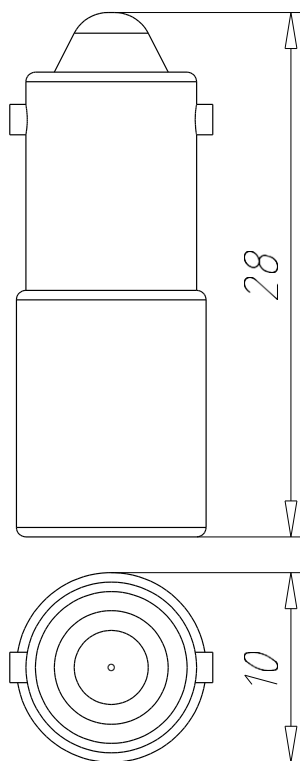

ЛАМПА НЕОНОВА

АРТИКУЛ:
ECS 1906

ТЕХНІЧНІ ХАРАКТЕРИСТИКИ:

Артикул	ЕСХ 1906
Опис	Лампа неонова
Колір	Білий
Фіксація	ВА9s
Габаритні розміри [мм]	10x28
Живлення АС / DC [В]	220
Потужність [Вт]	/
Рекомендований виріб	ЕСХ 1050